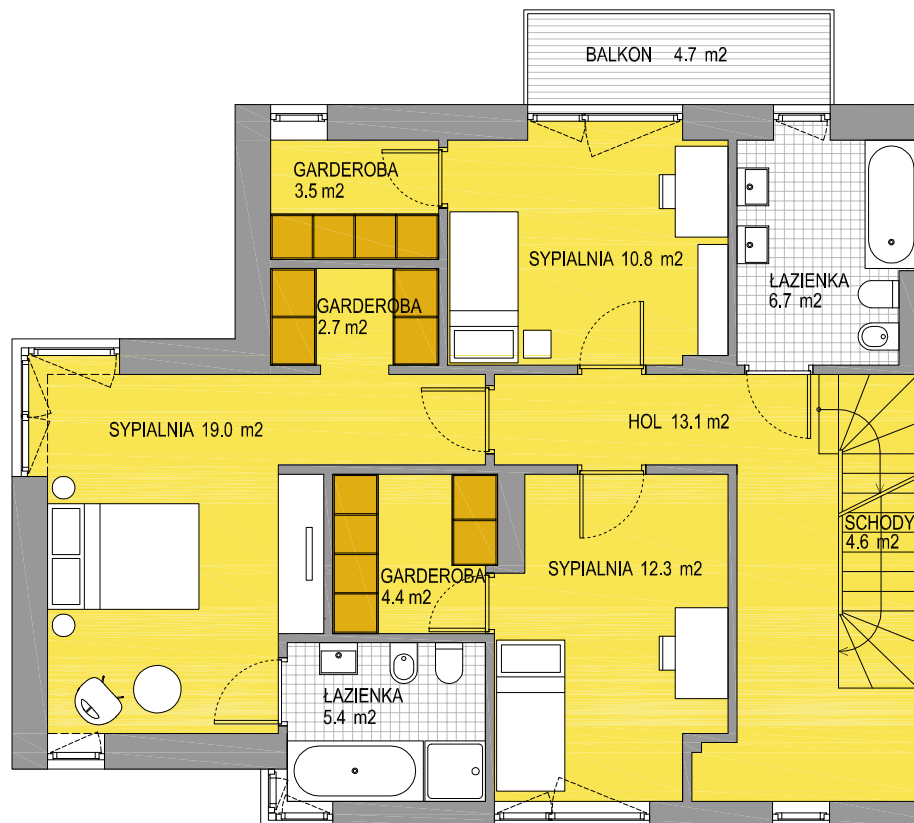

# PANA TADEUSZA

## DOMY JEDNORODZINNE

MIBUD SP. J. 02-434 WARSZAWA UL. ŁUKI WIELKIE 7 LOK. 1  
TEL. 022 863 26 79 www.mibud.pl

HOL	13.1 m <sup>2</sup>
SYPIALNIA	12.3 m <sup>2</sup>
SYPIALNIA	10.8 m <sup>2</sup>
GARDEROBA	2.7 m <sup>2</sup>
ŁAZIENKA	6.7 m <sup>2</sup>
SYPIALNIA	19.0 m <sup>2</sup>
ŁAZIENKA	5.4 m <sup>2</sup>
GARDEROBA	4.4 m <sup>2</sup>
SCHODY	4.6 m <sup>2</sup>
GARDEROBA	3.5 m <sup>2</sup>
RAZEM	82.5 m <sup>2</sup>
BALKON	4.7 m <sup>2</sup>