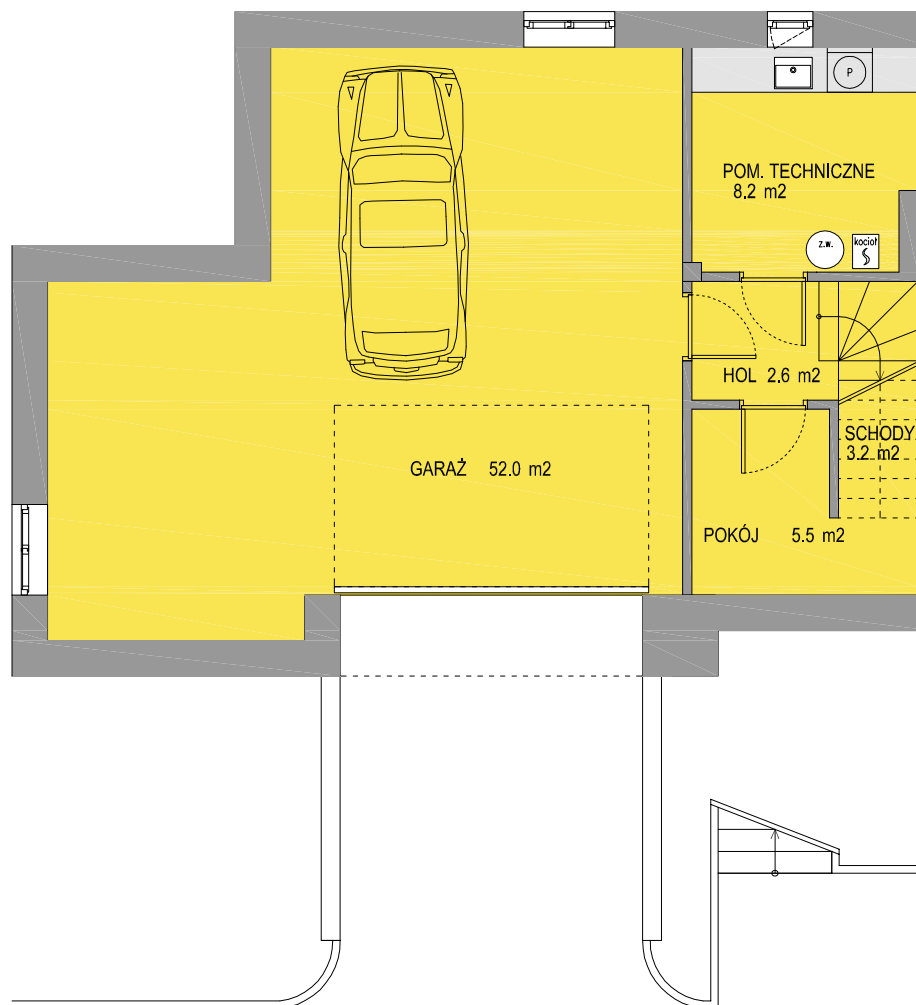

# PANA TADEUSZA

## DOMY JEDNORODZINNE

MIBUD SP. J. 02-434 WARSZAWA UL. ŁUKI WIELKIE 7 LOK. 1  
TEL. 022 863 26 79 www.mibud.pl

HOL	2.6 m <sup>2</sup>
GARAŻ	52.0 m <sup>2</sup>
POM. TECHNICZNE	8.2 m <sup>2</sup>
POKÓJ	5.5 m <sup>2</sup>
SCHODY	3.2 m <sup>2</sup>
RAZEM	71.5 m <sup>2</sup>

0 1 2 4 6 10 m