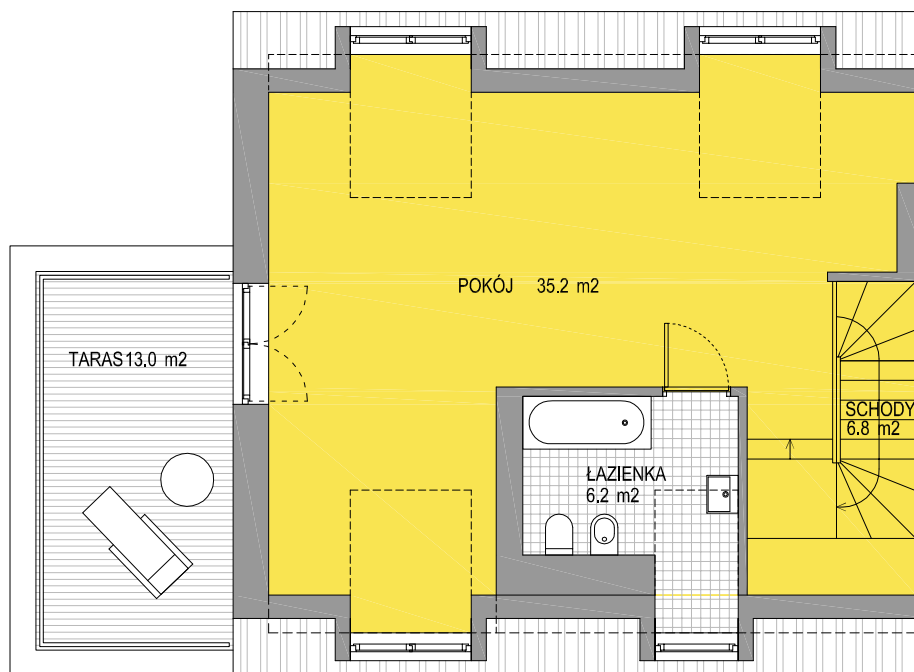

PANA TADEUSZA

DOMY JEDNORODZINNE

MIBUD SP. J. 02-434 WARSZAWA UL. ŁUKI WIELKIE 7 LOK. 1
TEL. 022 863 26 79 www.mibud.pl

POKÓJ	35.2 m ²
ŁAZIENKA	6.2 m ²
SCHODY	6.8 m ²
RAZEM	48.2 m ²
powierzchnia poniżej 1,90m	7.7 m ²
TARAS	13.0 m ²