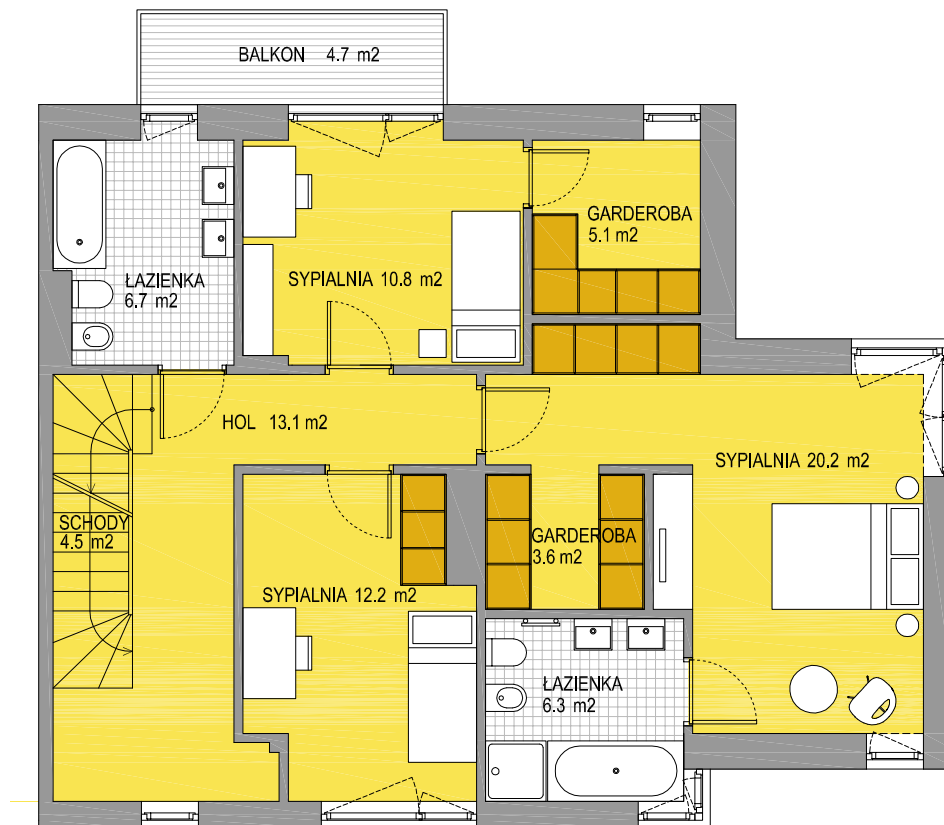

PANA TADEUSZA

DOMY JEDNORODZINNE

MIBUD SP. J. 02-434 WARSZAWA UL. ŁUKI WIELKIE 7 LOK. 1
TEL. 022 863 26 79 www.mibud.pl

HOL	13.1 m ²
SYPIALNIA	10.8 m ²
SYPIALNIA	20.2 m ²
GARDEROBA	5.1 m ²
ŁAZIENKA	6.3 m ²
SYPIALNIA	12.2 m ²
ŁAZIENKA	6.7 m ²
GARDEROBA	3.6 m ²
SCHODY	4.5 m ²
RAZEM	82.5 m ²
BALKON	4.7 m ²