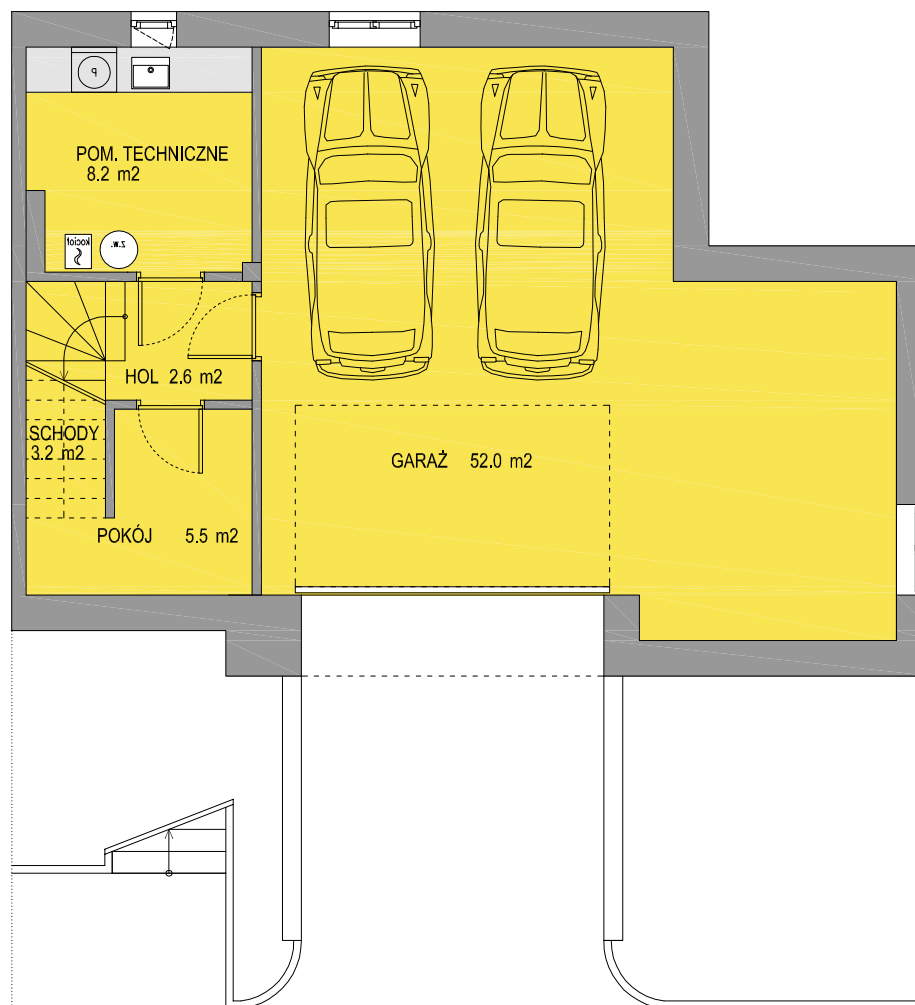

PANA TADEUSZA

DOMY JEDNORODZINNE

MIBUD SP. J. 02-434 WARSZAWA UL. ŁUKI WIELKIE 7 LOK. 1
TEL. 022 863 26 79 www.mibud.pl

HOL	2.6 m2
GARAŻ	52.0 m2
POM. TECHNICZNE	8.2 m2
POKÓJ	5.5 m2
SCHODY	3.2 m2
RAZEM	71.5 m2