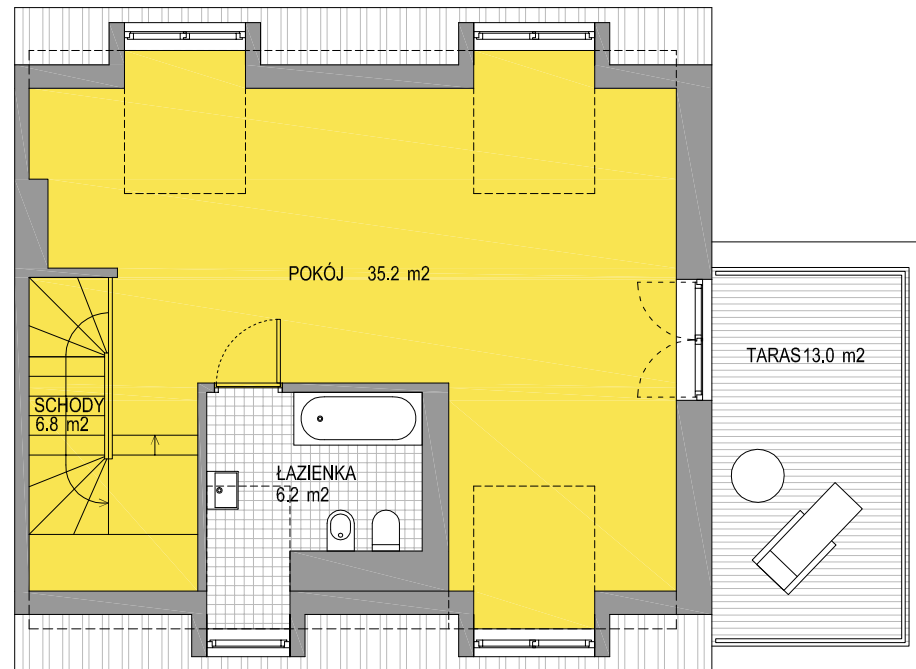

PANA TADEUSZA

DOMY JEDNORODZINNE

MIBUD SP. J. 02-434 WARSZAWA UL. ŁUKI WIELKIE 7 LOK. 1
TEL. 022 863 26 79 www.mibud.pl

POKÓJ	35.2 m ²
ŁAZIENKA	6.2 m ²
SCHODY	6.8 m ²
RAZEM	48.2 m ²
powierzchnia poniżej 1,90m	7.7 m ²
TARAS	13.0 m ²